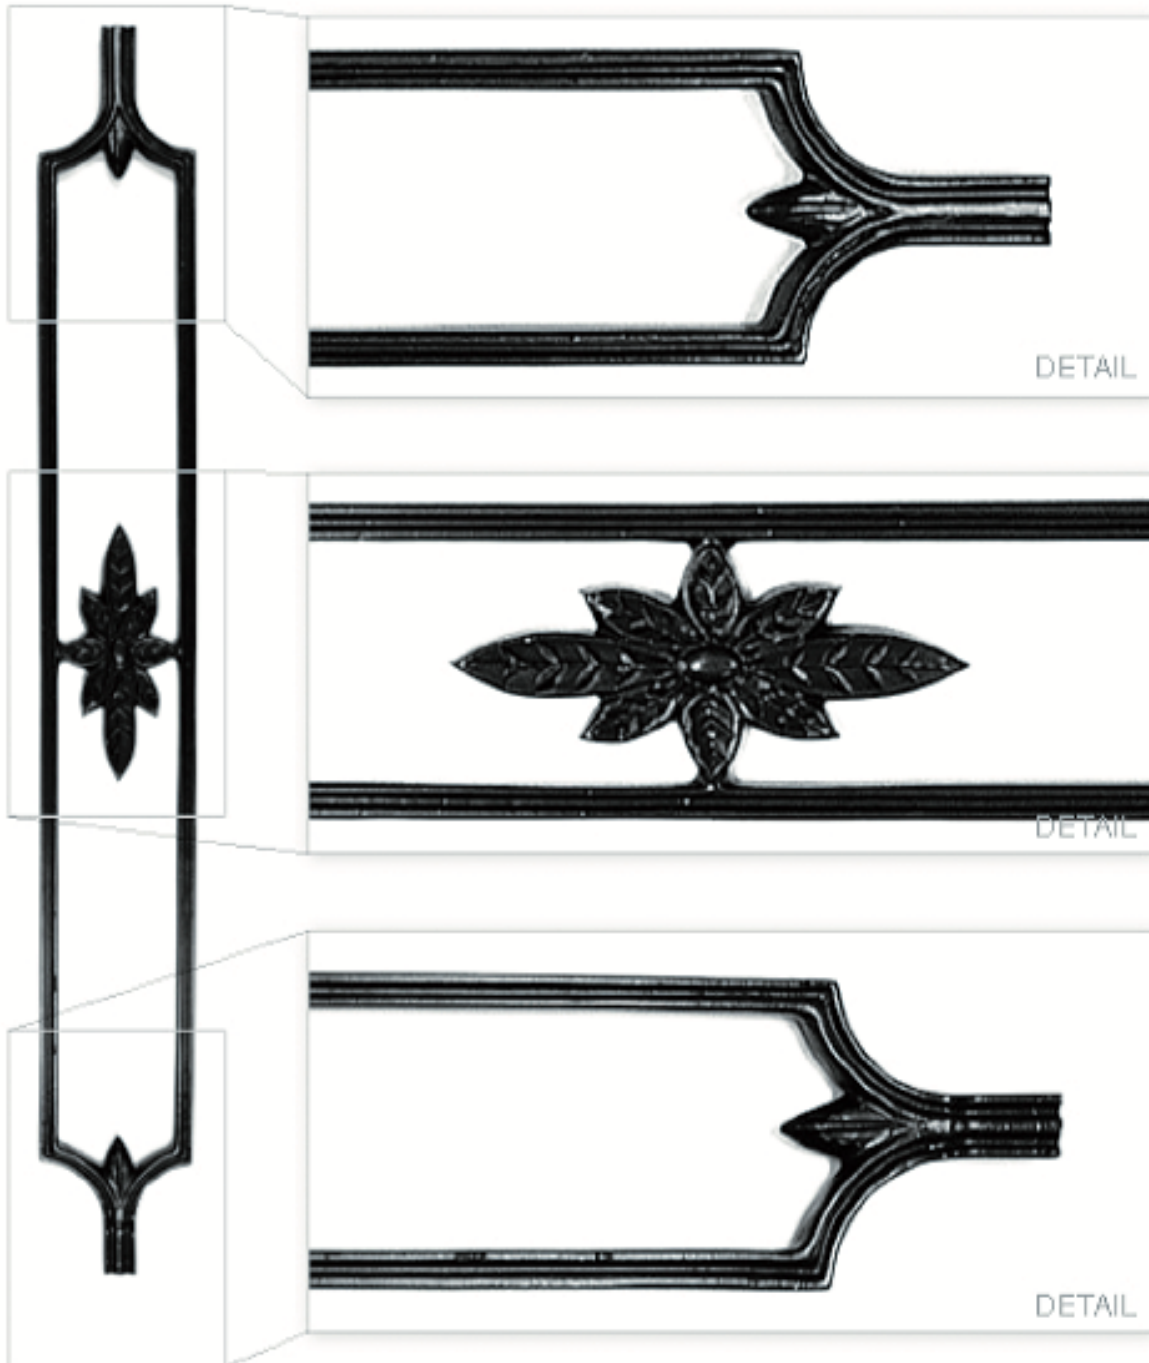

FLORAL INFILL

Height (mm): 926, 996, 1050

Width (mm): 125

Agentur Huset

henrik@agentur-huset.com

Tel: Direct: +46 (0)733-10 20 80 Office: +46 (0)40-685 06 80

www.agentur-huset.com